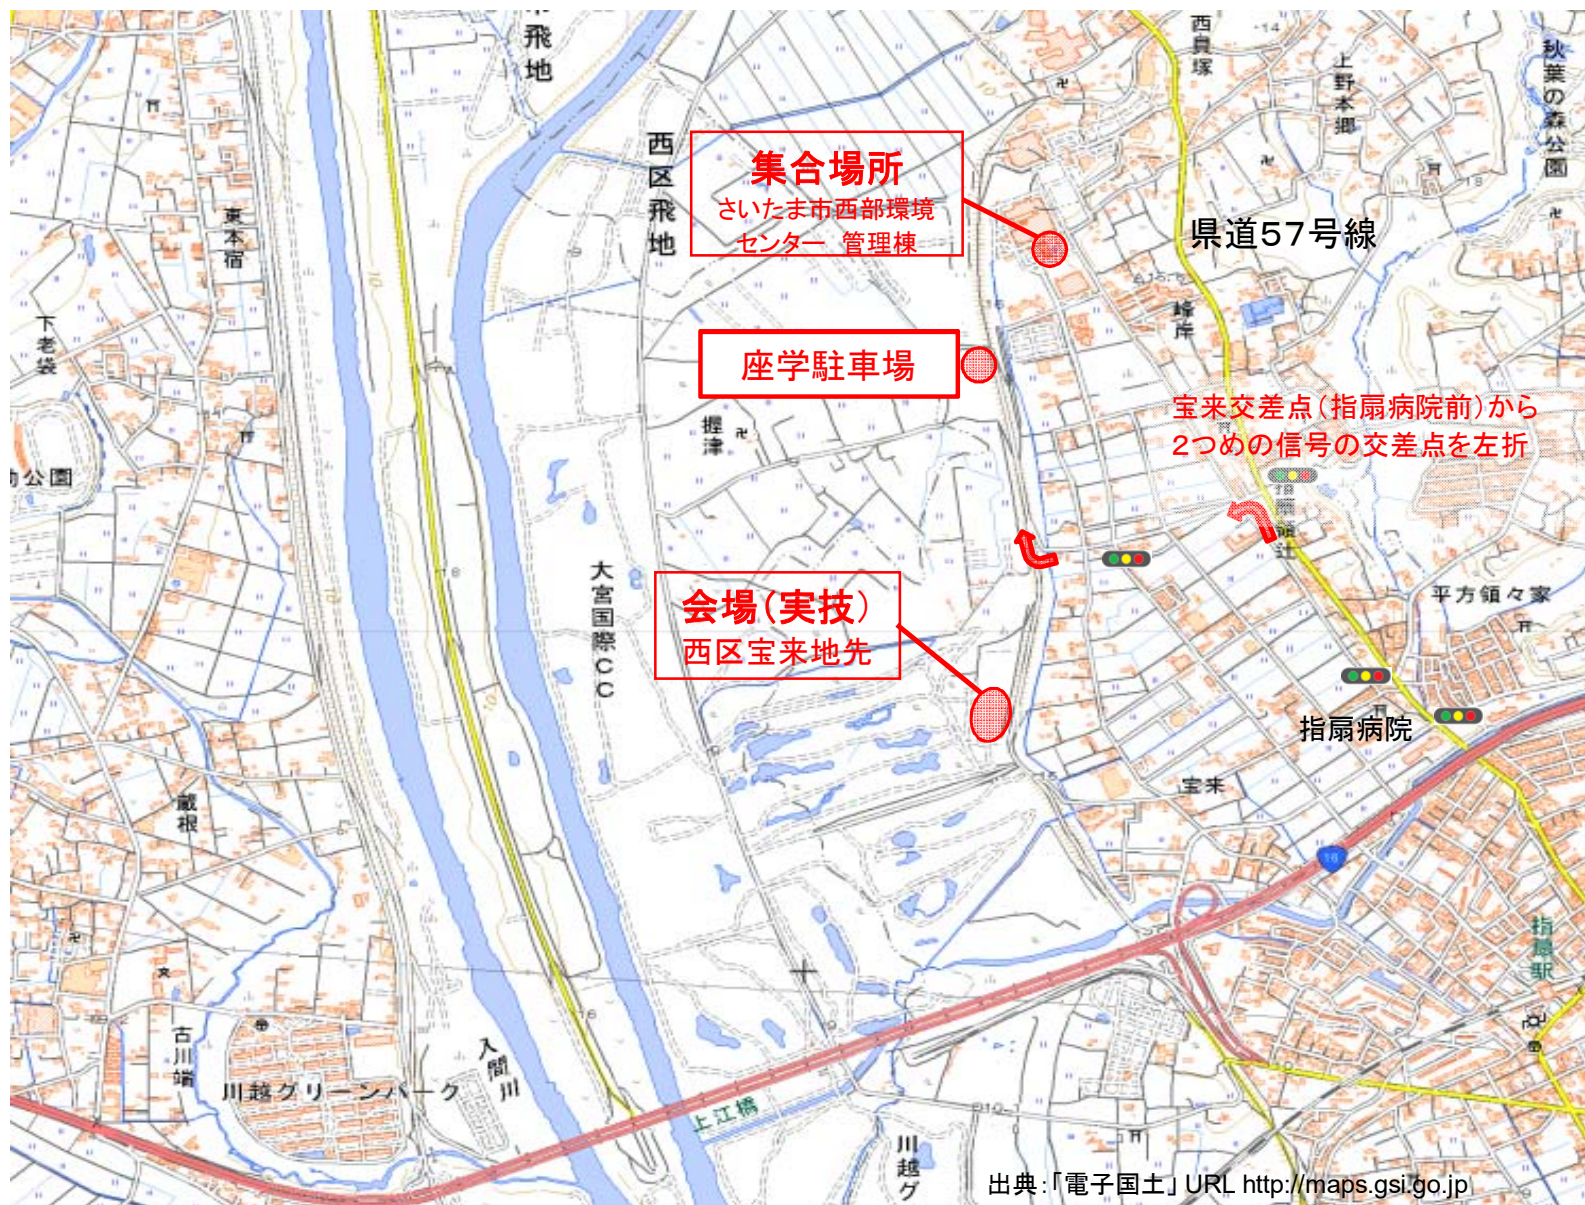

会場位置図

座学会場案内図

n01-22 さいたま築堤左岸(46.4k)(上流から)

平成27年9月23日 撮影

実技会場案内図

n01-19 さいたま築堤左岸(45.2k)(下流から)